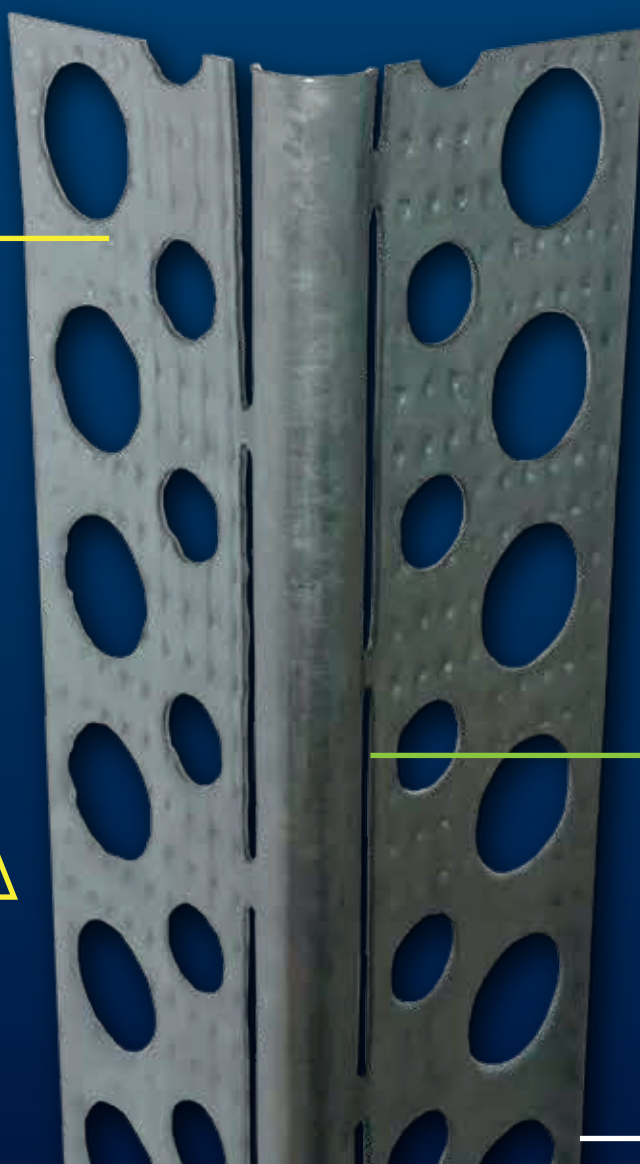

ONGEACHT DE HOEK,
DE GOEDE REFLEX

GALVAFLEX PRO

Het flexibele hoekprofiel dat op alle hoeken van gipskartonplaten past

STOCK	AFMENTINGEN	STUCKS/VERP.	VERP./PAL.
S	2,50	30	80
-	3,00	30	80
PLEISTERDIKTE 1MM			

Gewafelde randen voor een perfecte hechting van de afwerkingslaag

Langwerpige perforaties ter hoogte van de neus voor het plooiën van de vleugels naar de gewenste hoek

Verhoogde weerstand tegen schokken en corrosie dankzij de samenstelling in ALUZINC (AZ 150)