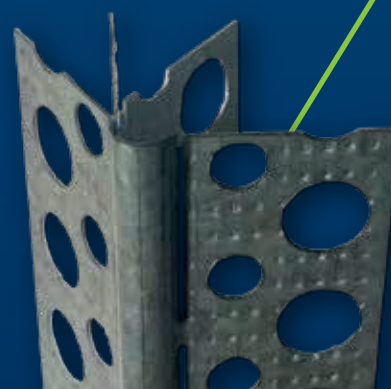

ONGEACHT DE HOEK,
DE GOEDE REFLEX

GALVAFLEX PRO

Het flexibele hoekprofiel dat op alle hoeken van gipskartonplaten past

STOCK	AFMENTINGEN	STUCKS/VERP.	VERP./PAL.
S	2,50	30	80
-	3,00	30	80
PLEISTERDIKTE 1MM			

Gewafelde randen voor een perfecte hechting van de afwerkingslaag

Langwerpige perforaties ter hoogte van de neus voor het plooiën van de vleugels naar de gewenste hoek

Verhoogde weerstand tegen schokken en corrosie dankzij de samenstelling in ALUZINC (AZ 150)